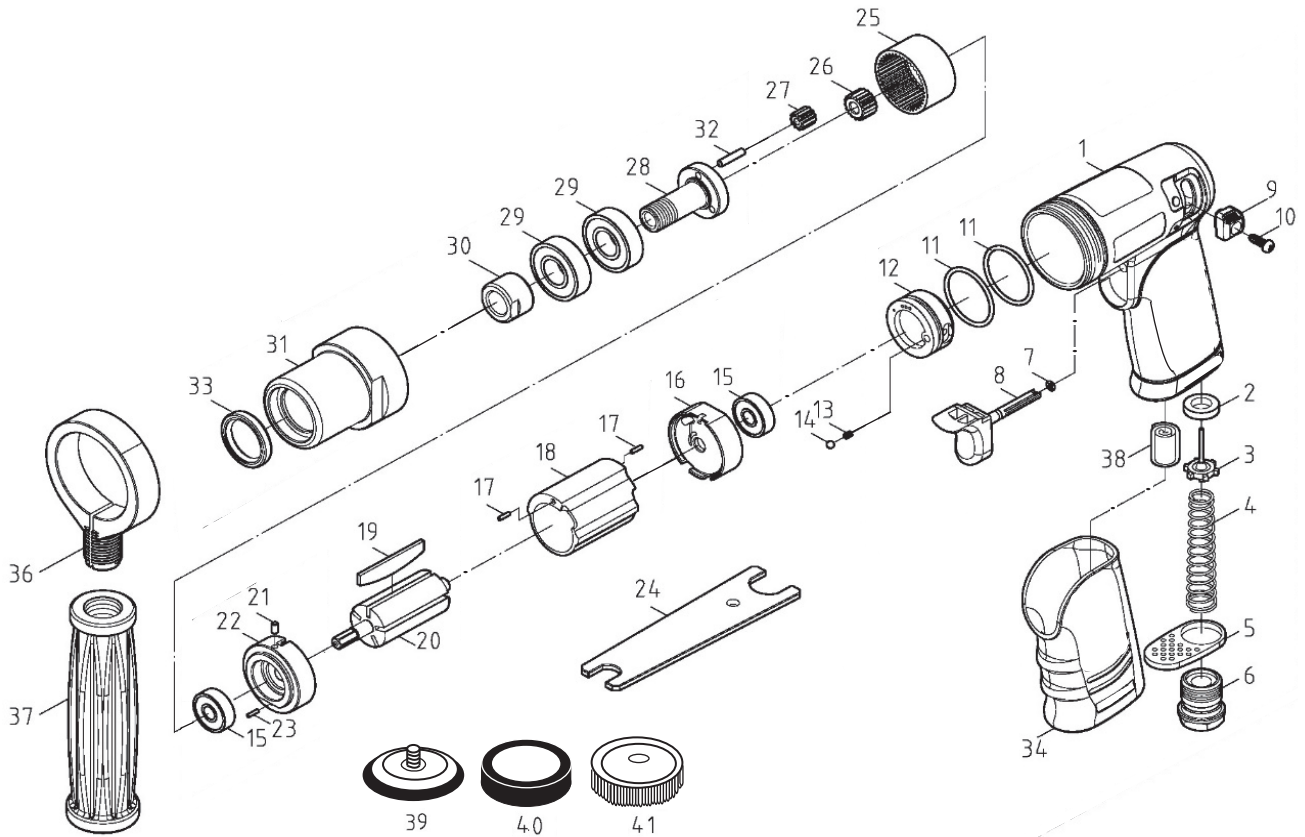

ATP-2500 ポケットポリッシャー

図番	パーツNO.	品名	員数	単価	図番	パーツNO.	品名	員数	単価
1	2-001106001	モーターハウジング	1	3,500	21	2-9282505	ロールピン	1	30
2	2-927010	バルブシート	1	200	22	2-015105801	フロントプレート	1	1,200
3	2-010105801	バルブ	1	400	23	2-91701506	ロールピン	1	30
4	2-002105802	バルブスプリング	1	250	24	3-576106101	スパナレンチ	1	500
5	2-004105801	デフレクター	1	250	25	2-034106201	インターナルギア	1	2,000
6	2-005105801-04	インレットブッシング	1	800	26	2-036106202	ピニオンギア	1	1,000
7	2-916002510	O-リング	1	50	27	2-036106201	アイドルギア	3	300
8	2-030105801	トリガー	1	350	28	2-037106203	スピンドル	1	1,500
9	2-031105801	コントロールレバー	1	350	29	2-9026001-02	ボールベアリング	2	600
10	2-9263510-02	スクリュー	1	30	30	2-035106203	スピンドルナット	1	700
11	2-916025118	O-リング	2	60	31	2-027106202	ギアケース	1	3,500
12	2-068106201	リアプレートスペーサー	1	1,300	32	2-91703014	ピン	3	50
13	2-007101002	スプリング	1	70	33	2-927011	オイルシール	1	500
14	2-9180318	スチールボール	1	60	34	2-045105801	グリップカバー	1	1,000
15	2-902696-02	ボールベアリング	2	450	36	2-029116301	リング	1	1,000
16	2-011106001	リアプレート	1	1,000	37	2-076116301	ハンドル	1	1,200
17	2-9281506	ロールピン	2	30	38	2-003106301	マフラー	2	70
18	2-012103302	シリンダー	1	2,000	39	ASP-78	78mmφマジックパッド	1	3,800
19	2-014106001	ローターブレード	5	100	40	W-95	95mmφウールバフ	1	1,500
20	2-013106201	ローター	1	3,500	41	S-100	100mmφスポンジバフ	1	1,300