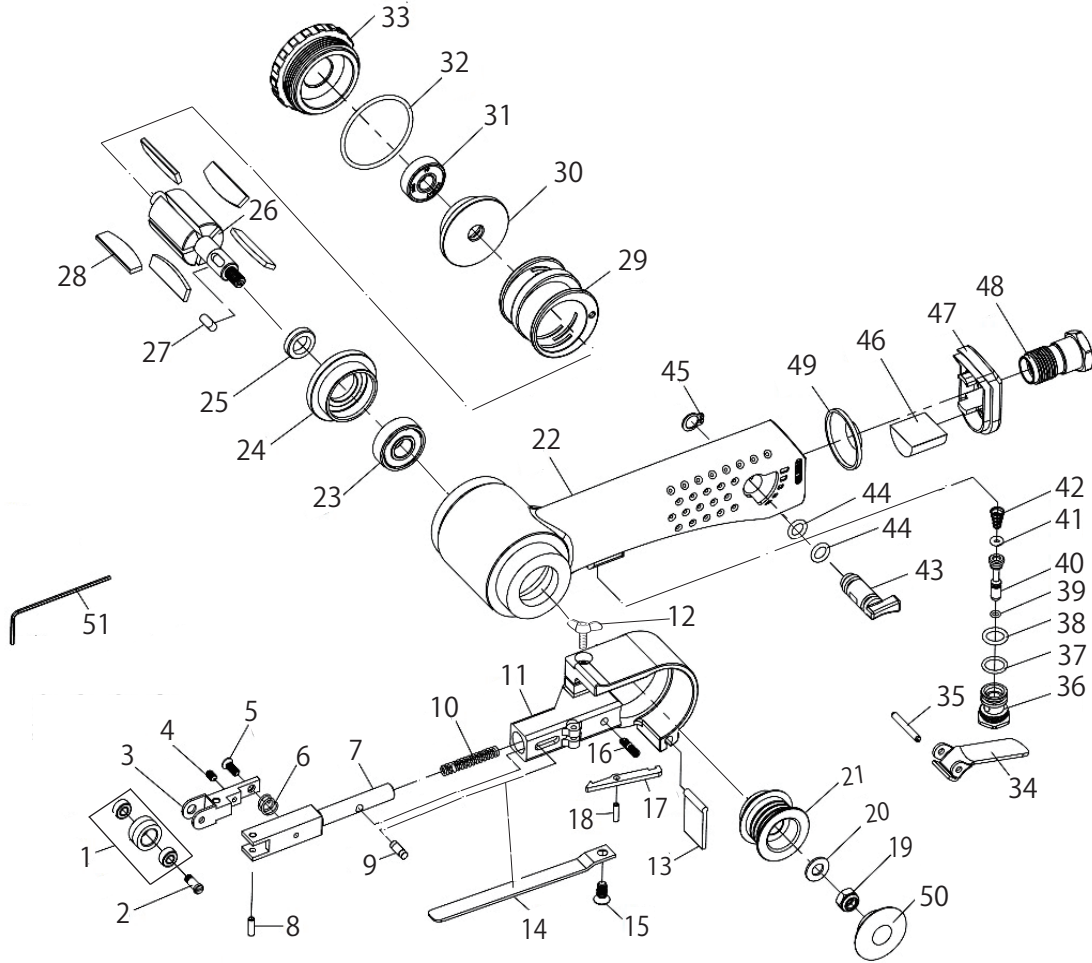

ATB-1020 10/12mm ベルトサンダー

図番	パーツNO.	品名	員数	単価	図番	パーツNO.	品名	員数	単価
1	ABS10-001	アイドルブリーCP	1	1,900	27	ABS20-034	キー	1	300
2	ABS10-003	ブリースクリウ	1	300	28	ABS20-035	ローターブレード	5	300
3	ABS10-004	アジャストアーム	1	2,600	29	ABS20-036	シリンダー	1	5,000
4	H2-0305	セットスクリウ	1	60	30	ABS20-037	リアプレート	1	1,300
5	H4-0310	スクリウ	1	40	31	B-608TT	ボールベアリング	1	600
6	ABS10-007	アジャストスプリング	1	160	32	P-S038	O-リング	1	100
7	ABS10-008	テンションアーム	1	3,500	33	ABS20-040	モーターナット	1	1,700
8	SPP-30100	ロールピン	1	50	34	ABS12C-040	スロットルレバー	1	700
9	ABS10-010	ストッパーピン	1	400	35	SPP-30200	レバーピン	1	80
10	ABS10-012	テンションスプリング	1	400	36	ABS20-043	バルブボディ	1	700
11	ABS10-013#B1	ホイールカバーCP	1	4,700	37	P-S011.2	O-リング	1	80
12	ATB-M5-15	チョウネジ	1	120	38	P-9	O-リング	1	50
13	ABS10-015	エプロン	1	240	39	P-0030	O-リング	1	80
14	ABS10-016	シュー	1	700	40	ABS20-046	バルブシャフト	1	500
15	H4-0410	スクリウ	1	100	41	P-3	O-リング	1	50
16	ABS10-018	ストッパースプリング	1	150	42	ABS20-048	バルブスプリング	1	140
17	ABS10-019	ストッパー	1	800	43	ABS20-049	エアーレギュレーター	1	400
18	SPP-25100	ロールピン	1	40	44	P-7	O-リング	2	50
19	ABS10-021	ナット	1	40	45	STW-008	スナップリング	1	50
20	ABS10-022	ワッシャー	1	40	46	ABS20-052A	マフラー	2	300
21	ABS14-027	ドライブブリー	1	2,000	47	ABS20-053	デフレクター	1	400
22	ABS12C-028#B	モーターハウジング	1	8,800	48	ABS20-054	インレットブッシング	1	800
23	B-6000TT-01	ボールベアリング	1	800	49	GMRD38-005	リング	1	200
24	ABS20-031	フロントプレート	1	2,000	50	ABS10-055	ブリーキャップ	1	300
25	ABS20-032	スペーサー	1	200	51	L2-1.5MM	アレンレンチ1.5mm	1	130
26	ABS10-028	ローター	1	3,200	52				